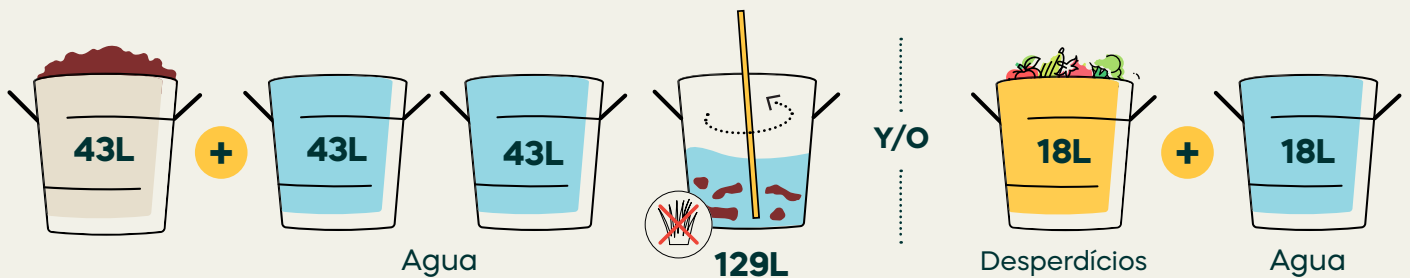

Uso diario HomeBiogas 7

Mezclar agua y estiércol
Relación 1:2 (estiércol:agua)

Use estiércol limpio, no
añadir paja, piedras, tierra,
ni arena.

Cocción Diaria

Biofertilizante

Mezclar agua y Biofertilizante relación 1:3